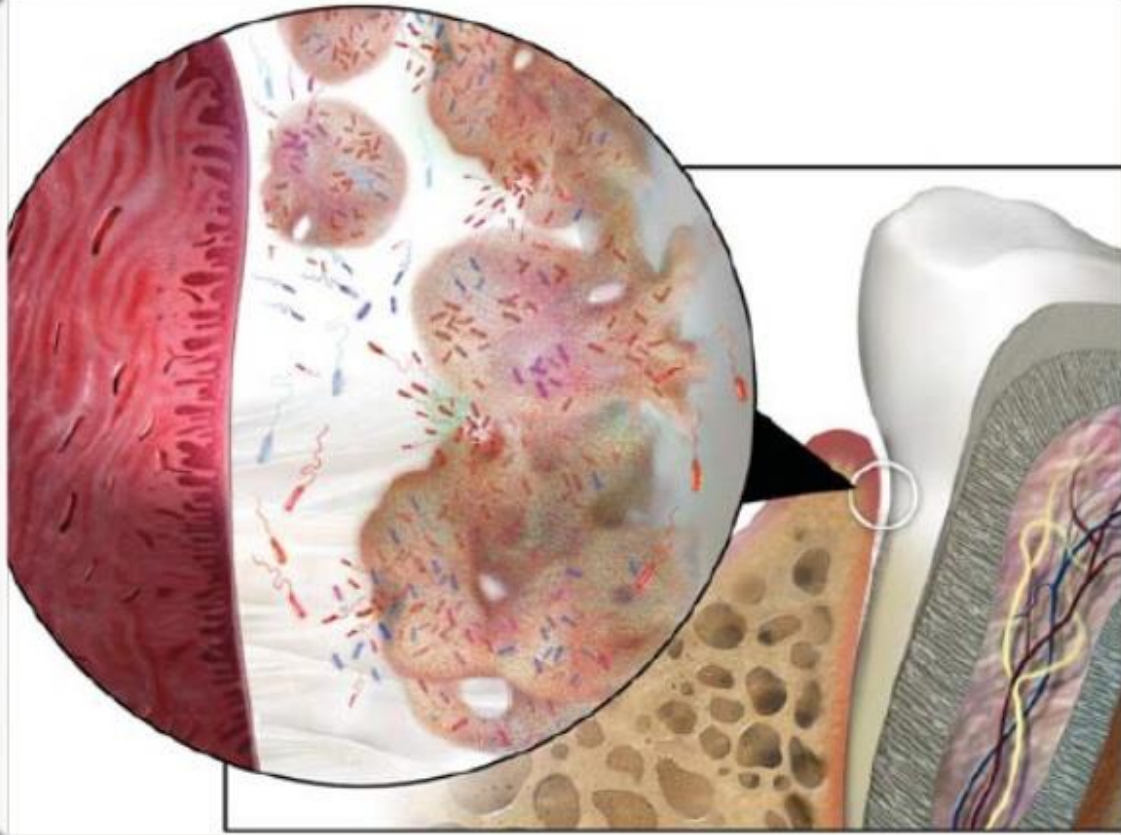

Katt hamba pinnal

makroülesvõte hambakatust hamba mälumispinnal

Katt hamba pinnal

hambakatt inimese hammastel:
katt on kollakas viirg igemepiiril ja hammaste kontaktpindadel

Katt hamba pinnal

foto: <http://www.zahnarztpraxis-itzhoc.com>

värvitud hambakatt inimese hammastel:
roosakas katt on ühe päeva vanune, tumesinine mitme päeva vanune

kattu värvivad tabletid

hamba pinnal värvitud katt

foto: <https://myhealth.alberta.ca>

Katt igemetaskus

hambakatu kogunemine hamba pinnal ja igemetaskus
põhjustab hambakaariest ja igemepõletikke

Hambakatt

Igemepõletik

Igemepõletik