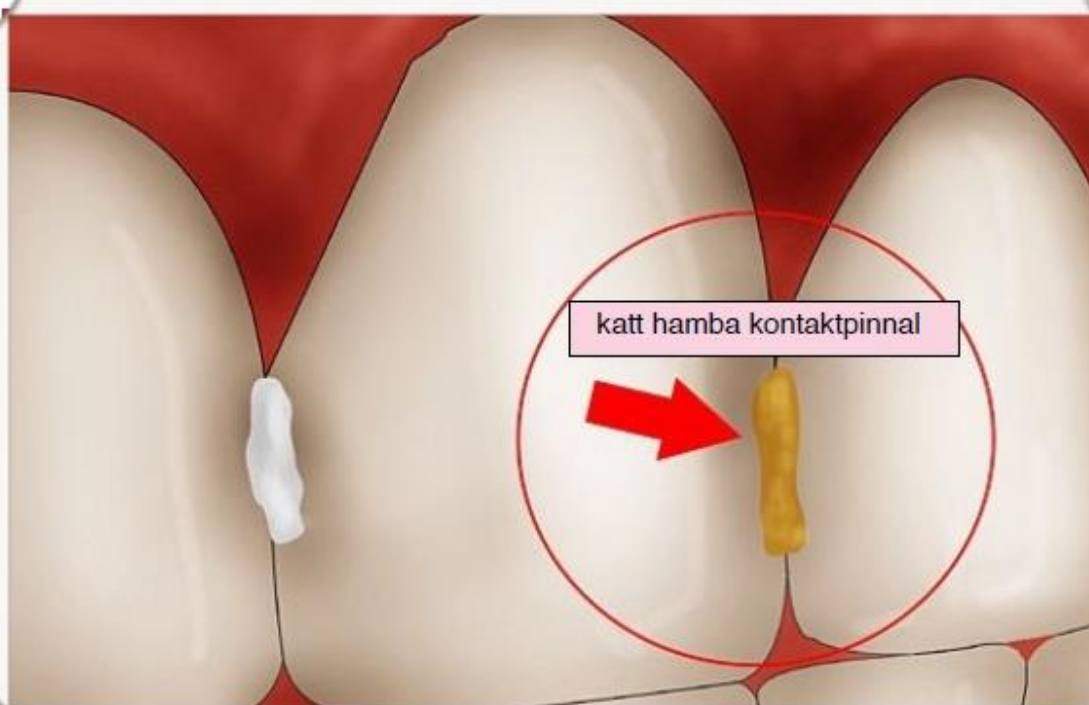

Katt hamba pinnal

makroülesvõte hambakatust hamba mälumispinnal

Katt hamba pinnal

hambakatt inimese hammastel:
katt on kollakas viirg igemepiiril ja hammaste kontaktpindadel

Katt hamba pinnal

foto: <http://www.zahnarztpraxis-itzhoc.com>

värvitud hambakatt inimese hammastel:
roosakas katt on ühe päeva vanune, tumesinine mitme päeva vanune

kattu värvivad tabletid

hamba pinnal värvitud katt

foto: <https://myhealth.alberta.ca>

Katt igemetaskus

hambakatu kogunemine hamba pinnal ja igemetaskus
põhjustab hambakaariest ja igemepõletikke

Hambakatt

Igemepõletik

Igemepõletik