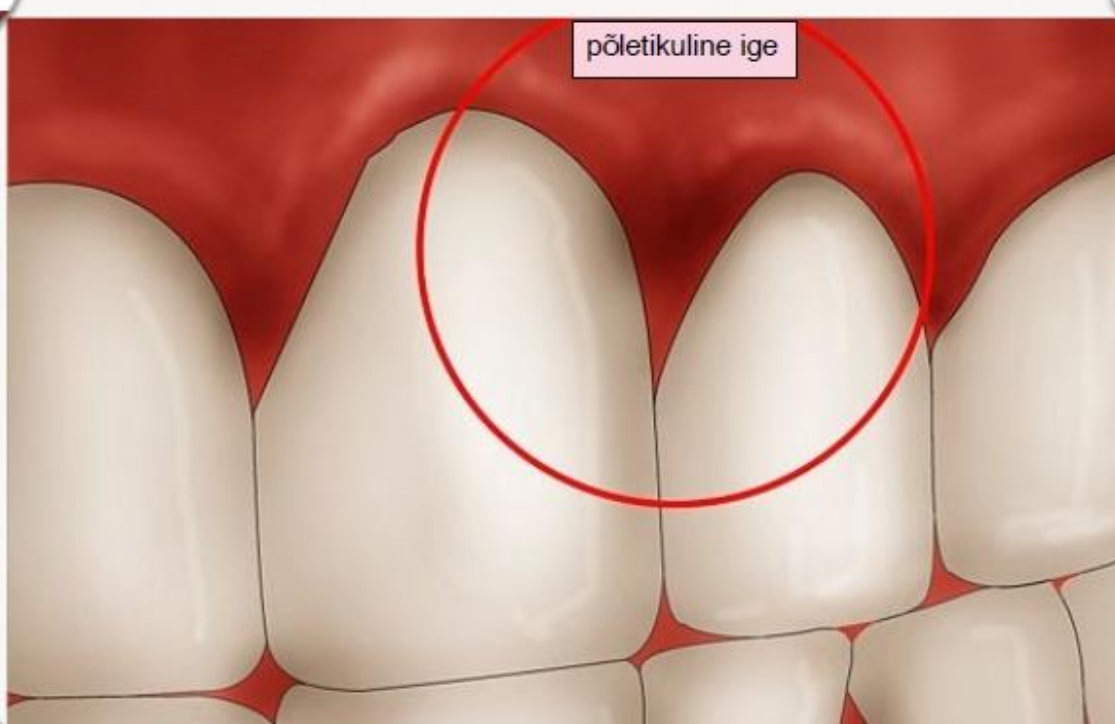

Katt hamba pinnal

makroülesvõte hambakatust hamba mälumispinnal

Katt hamba pinnal

hambakatt inimese hammastel:
katt on kollakas viirg igemepiiril ja hammaste kontaktpindadel

Katt hamba pinnal

foto: <http://www.zahnarztpraxis-itzhoc.com>

värvitud hambakatt inimese hammastel:
roosakas katt on ühe päeva vanune, tumesinine mitme päeva vanune

kattu värvivad tabletid

hamba pinnal värvitud katt

foto: <https://myhealth.alberta.ca>

Katt igemetaskus

hambakatu kogunemine hamba pinnal ja igemetaskus
põhjustab hambakaariest ja igemepõletikke

Hambakatt

Igemepõletik

Igemepõletik