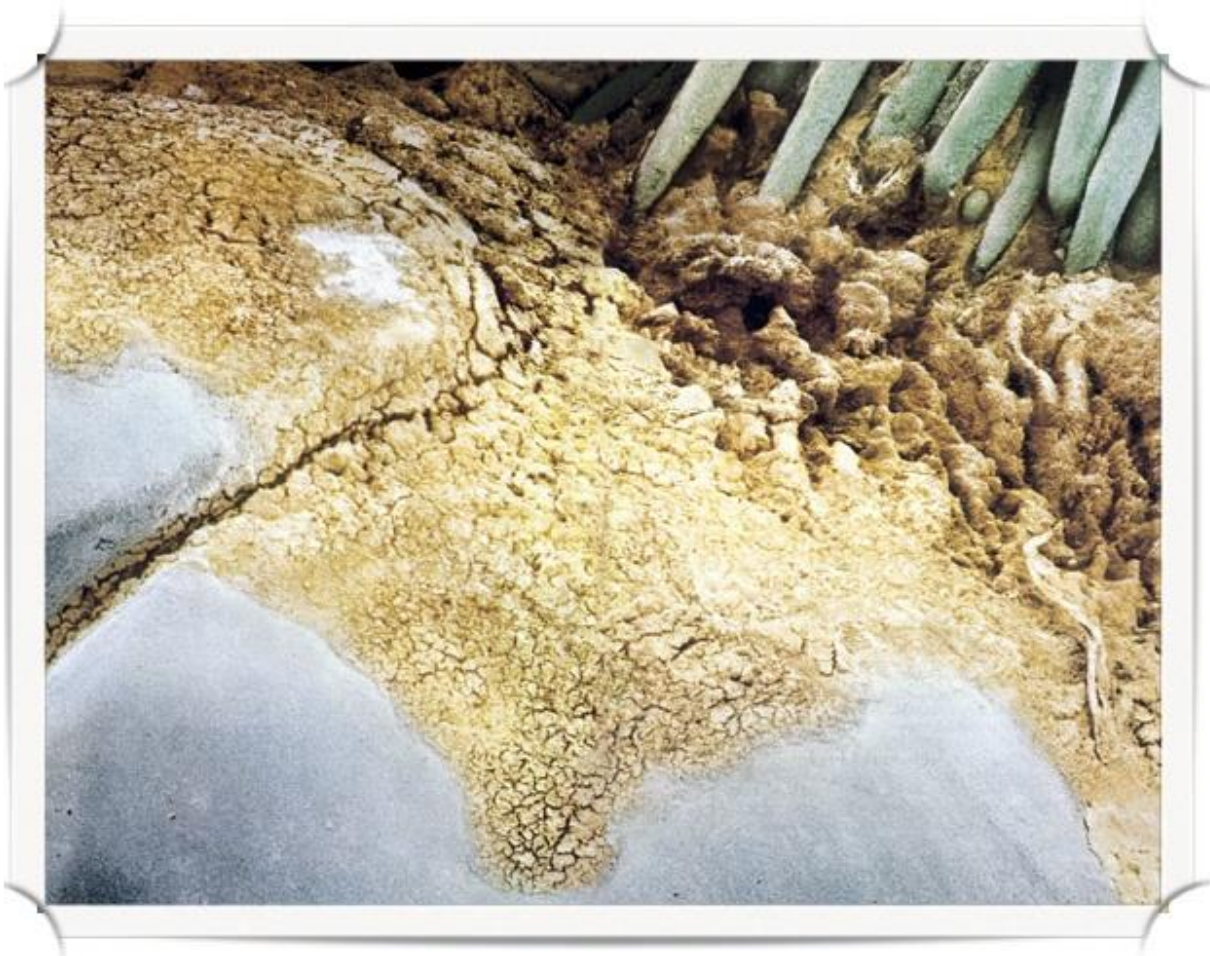

Katt hamba pinnal

makroülesvõte hambakatust hamba mälumispinnal

Katt hamba pinnal

hambakatt inimese hammastel:
katt on kollakas viirg igemepiiril ja hammaste kontaktpindadel

Katt hamba pinnal

foto: <http://www.zahnarztpraxis-itzhoc.com>

värvitud hambakatt inimese hammastel:
roosakas katt on ühe päeva vanune, tumesinine mitme päeva vanune

kattu värvivad tabletid

hamba pinnal värvitud katt

foto: <https://myhealth.alberta.ca>

Katt igemetaskus

hambakatu kogunemine hamba pinnal ja igemetaskus
põhjustab hambakaariest ja igemepõletikke

Hambakatt

Igemepõletik

Igemepõletik